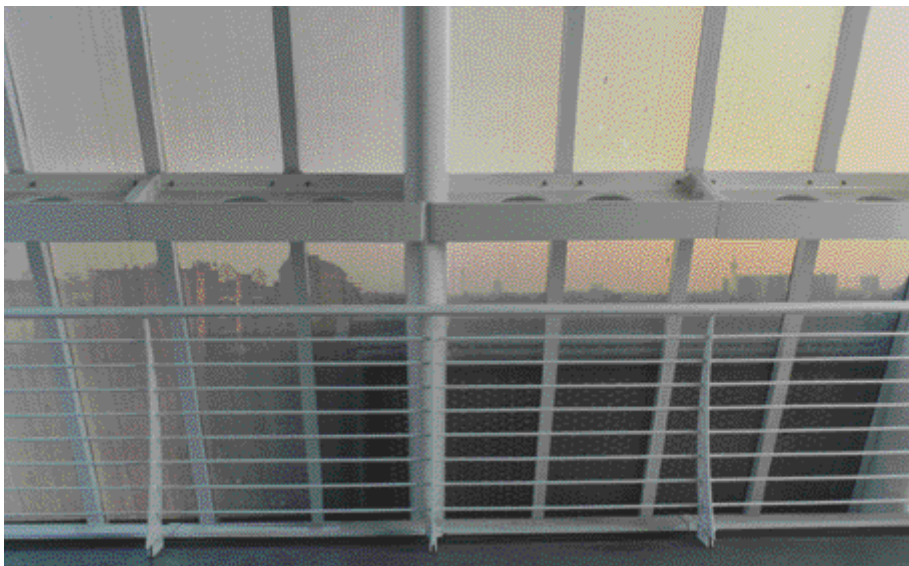

Current architectural trends favor transparency as an expressive element that allows for maximum use of natural lighting, thus fostering psychophysical well-being in users. However, this aspect must be combined with a way to manage excessive glare and uncontrolled temperature rise, and it is here that Somfy comes in. The group works together with architects, providing customized products and solutions for the control of natural lighting. Through the automation of solar protection and windows, Somfy allows for the optimization of natural lighting and climate control, fostering the design of ecologically healthy buildings. An emblematic example is provided by the work the group carried out at the headquarters of Torno Internazionale in Milan. The great double-glazed façade is regulated by Somfy's engines and central system, which are responsible for adjusting the roller-blinds throughout the building. This system is a great contribution to energy conservation, maximizing the comfort within thanks to remarkable sunlight reduction.

somfy.

Somfy Italia Srl
Via Copernico, 38/40
I - 20090 Trezzano S/Naviglio (Mi)
Tel. +39 02 4847181
Fax +39 02 4455794
www.somfy.it
info@somfy.it